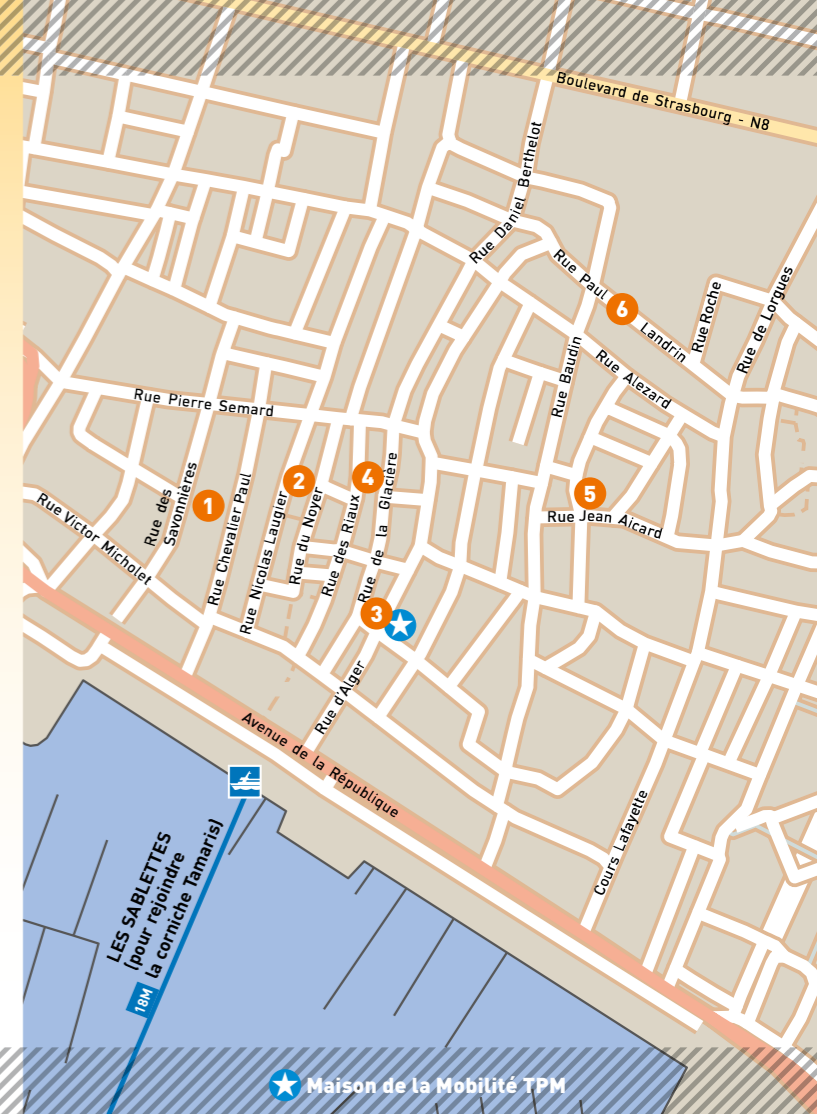

Maison de la Mobilité TPM

Vous accompagne dans tous vos déplacements

FAITES DU VÉLO!

ANIMATIONS GRATUITES

4 & 5 juin 2022 • Maison de la Mobilité TPM

À l'occasion de la journée mondiale du vélo, la Maison de la Mobilité TPM propose de le mettre à l'honneur avec la 3ème édition de « Faites du vélo ! » le week-end des 4 et 5 juin 2022 sur la Métropole TPM.

TOULON

Samedi 4 juin - De 10h à 18h

1 Vélo village - Animations adultes - Place des Savonnières

- Départ Escape Game à vélo à 10h, puis toutes les 20 minutes. Dernier départ à 15h20. Contactez la Maison de la Mobilité TPM pour vous inscrire. Attention, nombre de places limité !
  | **G Addiction Jeunesse Citoyenne**
- Bourse aux vélos et autoréparation | **Pharmacycles**
- Présentation des stations de location vélo | **Q-Park**
- Présentation de l'application Geovelo | **Geovelo**
- Marquage de vélos | **Mobivar**
- Présentation du dispositif « Ma cycloentreprise » | **Les boîtes à Vélo**
- Test de forme, jeu et quizz sport santé | **CDOS**
- Test de vélos à assistance électrique, conseils et informations | **Stand Maison de la Mobilité TPM**
- Course de lenteur pour adultes et enfants, à 11h, 14h et 16h : le cycliste le plus lent gagne ! | **Pharmacycles**
  À gagner : un lot de 4 places pour l'île de Porquerolles... avec son vélo, des voyages en téléphérique, des initiations VTT et de nombreux lots !

2 Vélo village - Animations enfants - Place du Globe

- Parcours en draisiennne | **UFOLEP**
- Balades famille à vélo (à partir de 7 ans), à 14h30, 15h30 et 16h30 | **Culture et Communication - CAUE**
- Atelier peinture en roue libre ! | **Metaxu**
- Ze crazy bike : triporteur animé et maquillage en déambulation | **Luna L'autre**
- Atelier sérigraphie, à 10h30 et 14h30 | **La Cycllette**
- Jeu Super Circul' | **Association de prévention routière**

3 Animations familles - Place Gustave Lambert