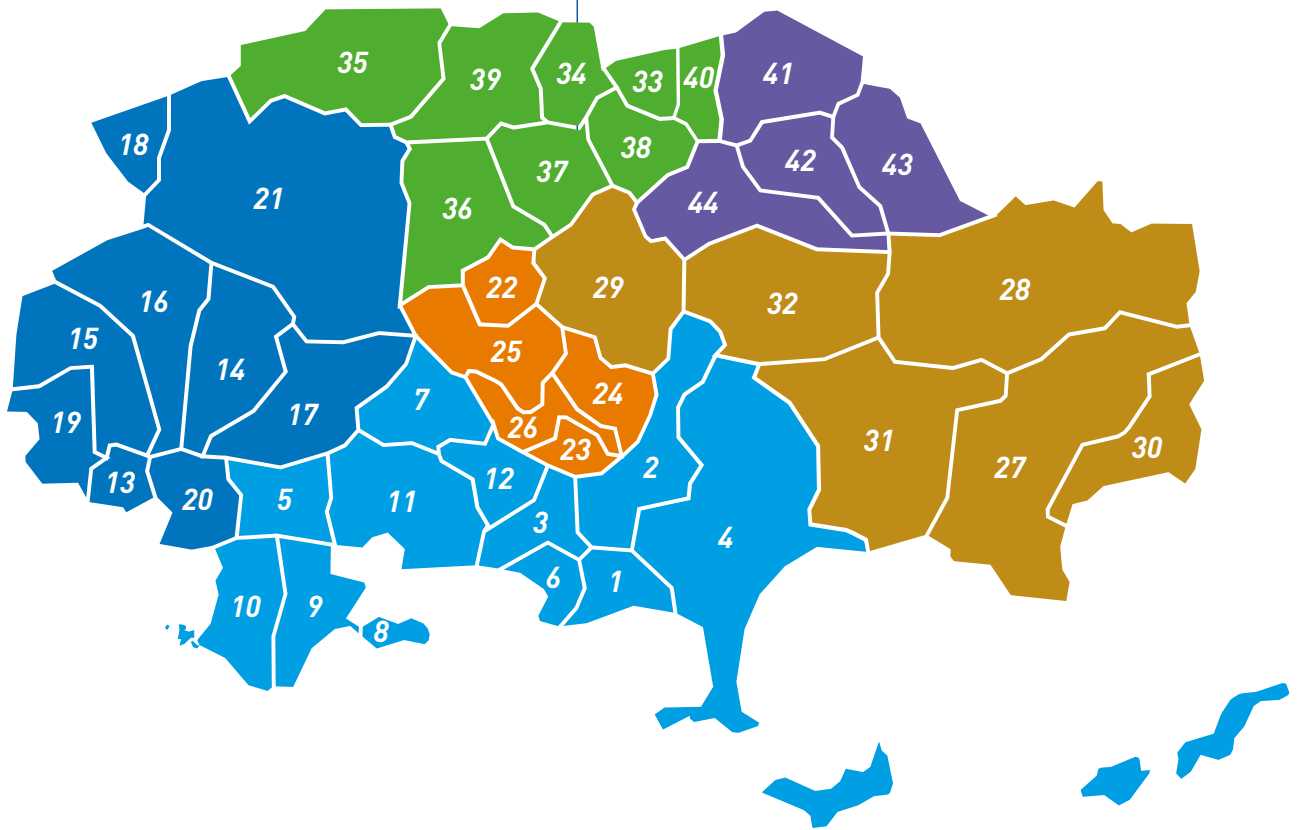

L'Enquête Mobilité

sur le bassin des déplacements de la Métropole Toulonnaise

UN BASSIN DE 44 COMMUNES

MÉTROPOLE TPM :

- 1 - Carqueiranne
- 2 - La Crau
- 3 - La Garde
- 4 - Hyères
- 5 - Ollioules
- 6 - Le Pradet
- 7 - Le Revest-les-Eaux
- 8 - Saint-Mandrier-sur-Mer
- 9 - La Seyne-sur-Mer
- 10 - Six-Fours-les-Plages
- 11 - Toulon
- 12 - La Valette-du-Var

CA SUD SAINTE BAUME :

- 13 - Bandol
- 14 - Le Beausset
- 15 - La Cadière-d'Azur
- 16 - Le Castellet
- 17 - Evenos
- 18 - Riboux
- 19 - Saint-Cyr-sur-Mer
- 20 - Sanary-sur-Mer
- 21 - Signes

CC VALLÉE DU GAPEAU :

- 22 - Belgentier
- 23 - La Farlède
- 24 - Solliès-Pont
- 25 - Solliès-Toucas
- 26 - Solliès-Ville

CC MÉDITERRANÉE PORTE DES MAURES :

- 27 - Bormes-les-Mimosas
- 28 - Collobrières
- 29 - Cuers
- 30 - Le Lavandou
- 31 - La Londe-les-Maures
- 32 - Pierrefeu-du-Var

CA PROVENCE VERTE :

- 33 - Forcalqueiret
- 34 - Garéoult
- 35 - Mazaugues
- 36 - Méounes-lès-Montrieux
- 37 - Néoules
- 38 - Rocbaron
- 39 - La Roquebrussanne
- 40 - Sainte-Anastasie-sur-Issole

CC CŒUR DU VAR :