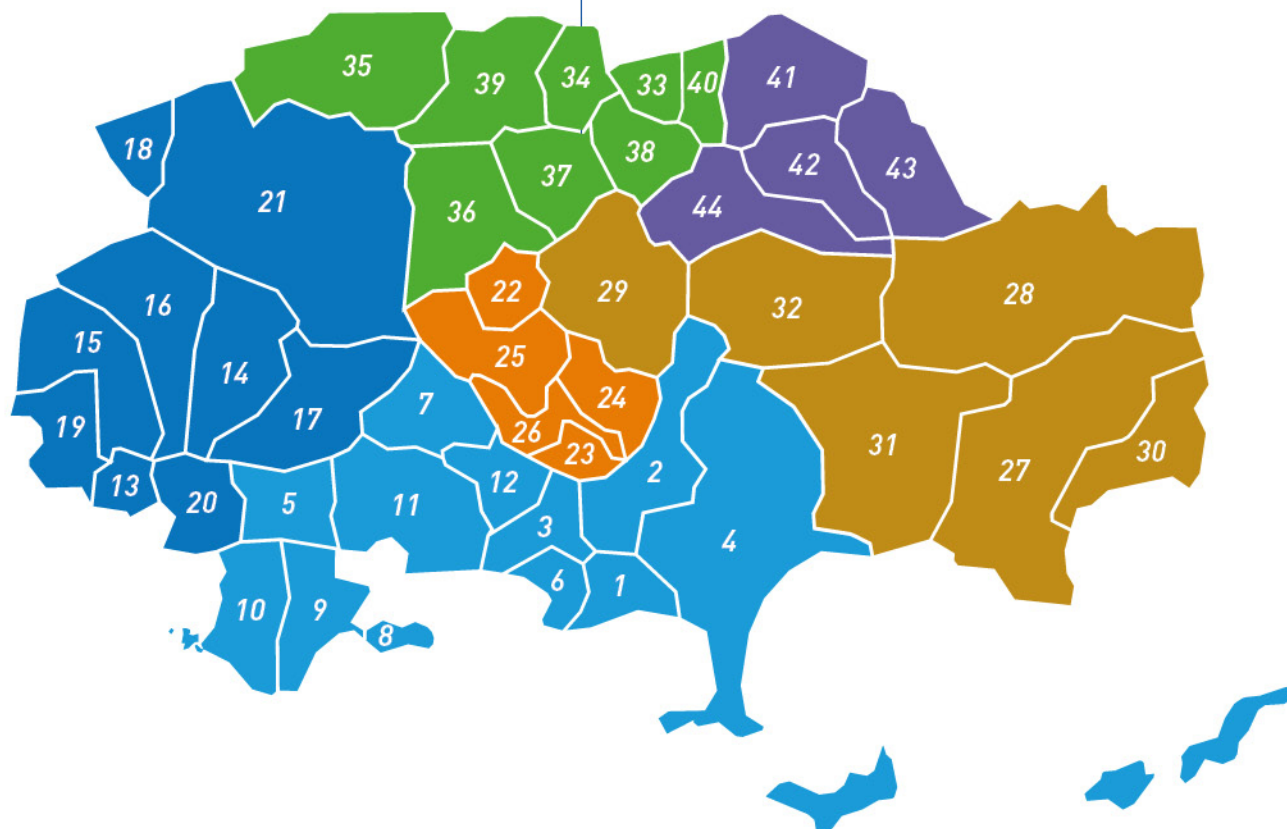

L'Enquête Mobilité

sur le bassin des déplacements de la Métropole Toulonnaise

UN BASSIN DE 44 COMMUNES

MÉTROPOLE TPM :

- 1 - Carqueiranne
- 2 - La Crau
- 3 - La Garde
- 4 - Hyères
- 5 - Ollioules
- 6 - Le Pradet
- 7 - Le Revest-les-Eaux
- 8 - Saint-Mandrier-sur-Mer
- 9 - La Seyne-sur-Mer
- 10 - Six-Fours-les-Plages
- 11 - Toulon
- 12 - La Valette-du-Var

CA SUD SAINTE BAUME :

- 13 - Bandol
- 14 - Le Beausset
- 15 - La Cadière-d'Azur
- 16 - Le Castellet
- 17 - Evenos
- 18 - Riboux
- 19 - Saint-Cyr-sur-Mer
- 20 - Sanary-sur-Mer
- 21 - Signes

CC VALLÉE DU GAPEAU :

- 22 - Belgentier
- 23 - La Farlède
- 24 - Solliès-Pont
- 25 - Solliès-Toucas
- 26 - Solliès-Ville

CC MÉDITERRANÉE PORTE DES MAURES :

- 27 - Bormes-les-Mimosas
- 28 - Collobrières
- 29 - Cuers
- 30 - Le Lavandou
- 31 - La Londe-les-Maures
- 32 - Pierrefeu-du-Var

CA PROVENCE VERTE :

- 33 - Forcalqueiret
- 34 - Garéoult
- 35 - Mazaugues
- 36 - Méounes-lès-Montrieux
- 37 - Néoules
- 38 - Rocbaron
- 39 - La Roquebrussanne
- 40 - Sainte-Anastasie-sur-Issole

CC CŒUR DU VAR :