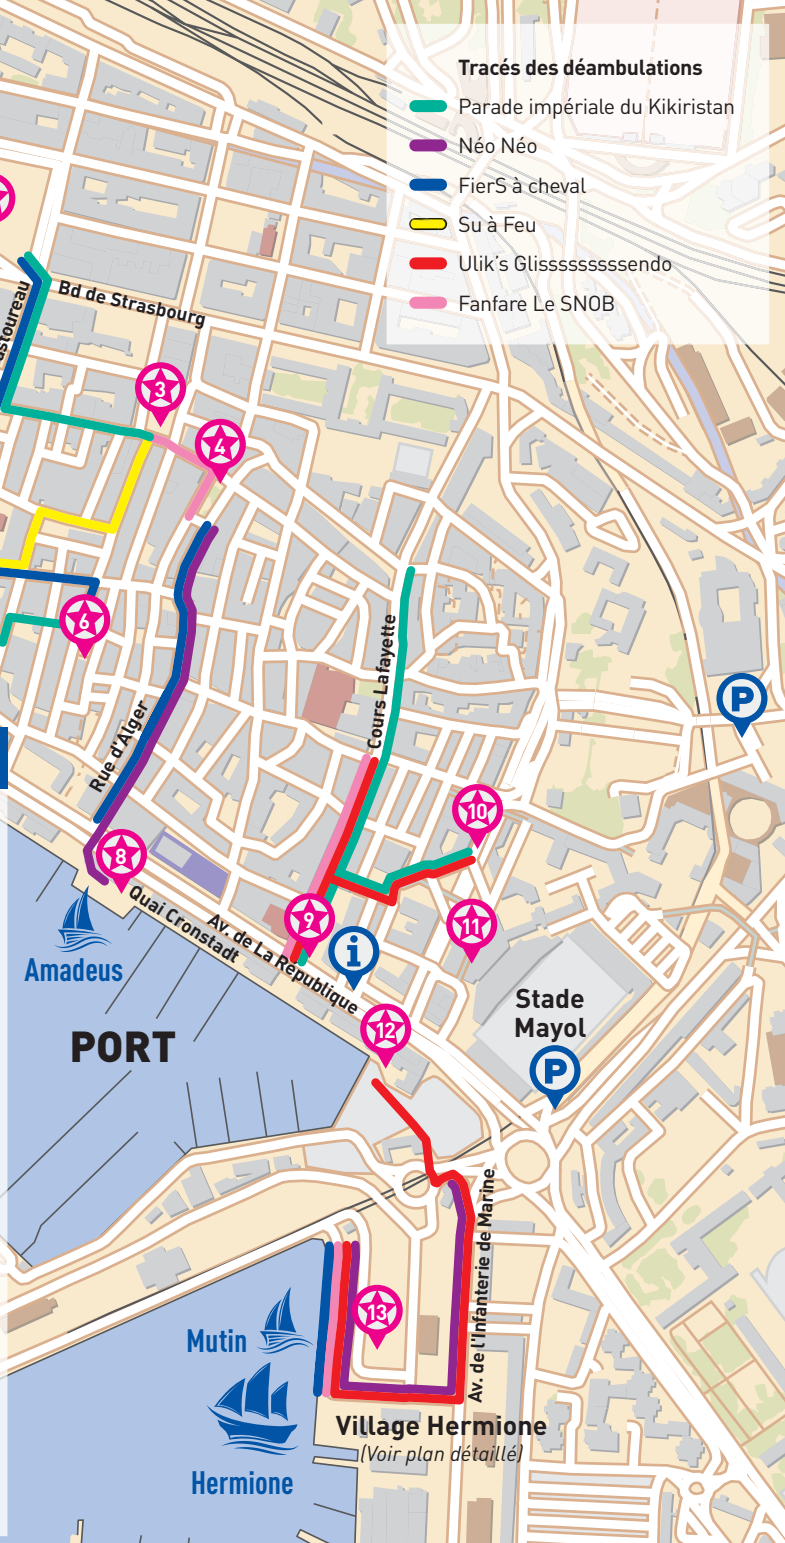

Tracés des déambulations

- Parade impériale du Kikistan
- Néo Néo
- FierS à cheval
- Su à Feu
- Ulik's Glisssssssssendo
- Fanfare Le SNOB

PORT ET CENTRE-VILLE

- i Bureau d'Information Tourisme
- P Parking Q-Park
- Lieux d'animations**
- 1 Place de la Liberté
- 2 Place d'Armes
- 3 Place de l'Opéra (Victor Hugo)
- 4 Place Puget
- 5 Place de l'Équerre
- 6 Place du Globe
- 7 Musée de la Marine
- 8 Mairie d'honneur Carré du port
- 9 Place Louis Blanc
- 10 Place du Murier
- 11 Palais Neptune
- 12 Quai des pêcheurs
- 13 Village Hermione

PORT

Stade Mayol

Village Hermione
(Voir plan détaillé)