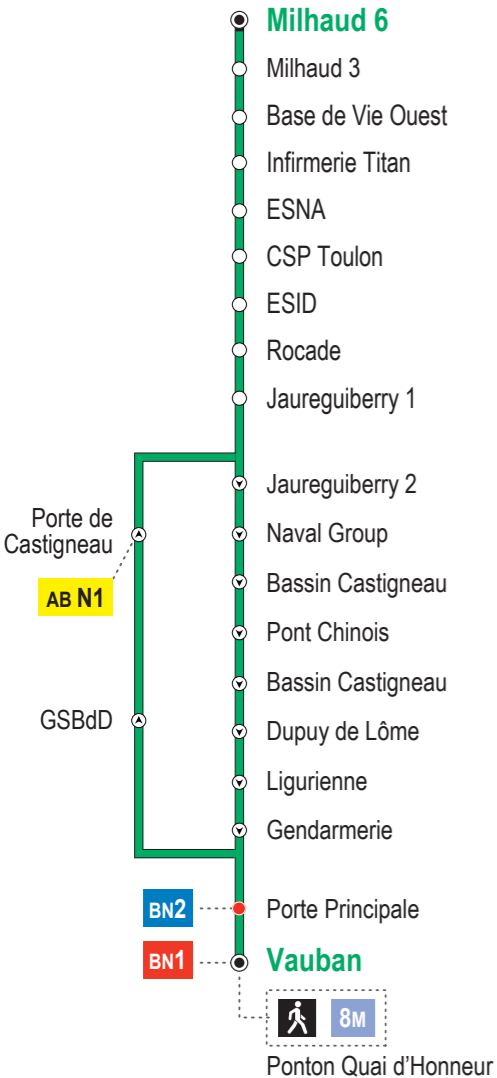

1^{er} mai : pas de bus

Vauban <> Pont Chinois
<> Milhaud 6

HORAIRES

Accueil commercial

Gare routière (rez-de-chaussée)
Bd de Tessé à Toulon

Station Maritime
Quai Cronstadt à Toulon

Agence La Seyne
12 quai Saturnin Fabre à La Seyne-sur-Mer

Les + de la ligne

- Connexion avec le bateau-bus 8M
- Correspondance avec les lignes U, 6, 23 et 40 à Préfecture Maritime

BN3

Vauban → Pont Chinois → Milhaud 6

SEMAINE SCOLAIRE & VACANCES SCOLAIRES - du lundi au vendredi

					V	V	V	V											
Vauban (Base Navale)	06:25	06:55	07:30	07:55	08:30	11:55	12:25	12:55	15:10	15:40	15:40	16:10	16:10	16:40	16:40	17:10	17:10	17:40	
Porte Principale	06:26	06:56	07:31	07:56	08:31	11:56	12:26	12:56	15:11	15:41	15:41	16:11	16:11	16:41	16:41	17:11	17:11	17:41	
Porte Castigneau	06:27	06:57	07:32	07:57	08:32	11:57	12:27	12:57	15:12	15:42	15:42	16:12	16:12	16:42	16:42	17:12	17:12	17:42	
Jaureguiberry	06:28	06:58	07:33	07:58	08:33	11:58	12:28	12:58	15:13	15:43	15:43	16:13	16:13	16:43	16:43	17:13	17:13	17:43	
ESID	06:31	07:01	07:36	08:01	08:36	12:01	12:31	13:01	15:16	15:46	15:46	16:16	16:16	16:46	16:46	17:16	17:16	17:46	
Infirmerie Titan	06:33	07:03	07:38	08:03	08:38	12:03	12:33	13:03	15:18	15:48	15:48	16:18	16:18	16:48	16:48	17:18	17:18	17:48	
Milhaud 6	06:35	07:05	07:40	08:05	08:40	12:05	12:35	13:05	15:20	15:50	15:50	16:20	16:20	16:50	16:50	17:20	17:20	17:50	