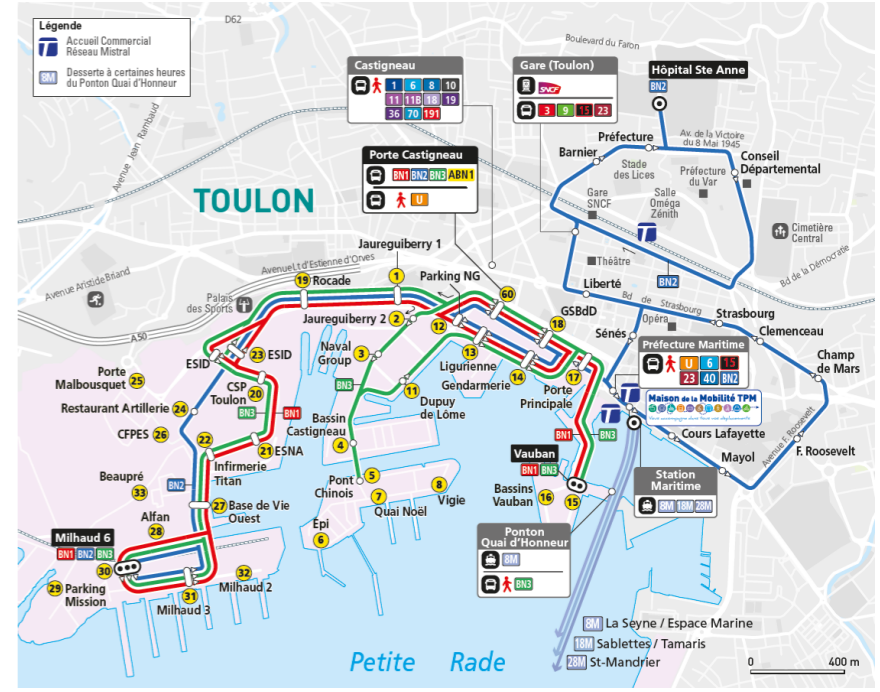

LÉGENDES

v : existe uniquement le vendredi
La ligne ne fonctionne ni le Samedi, ni le Dimanche & jour férié

(*) Rappel des jours fériés : 01/04/24 - Me 08/05/24 - Je 09/05/24 - 20/05/24
1er mai : pas de bus et bateaux-bus