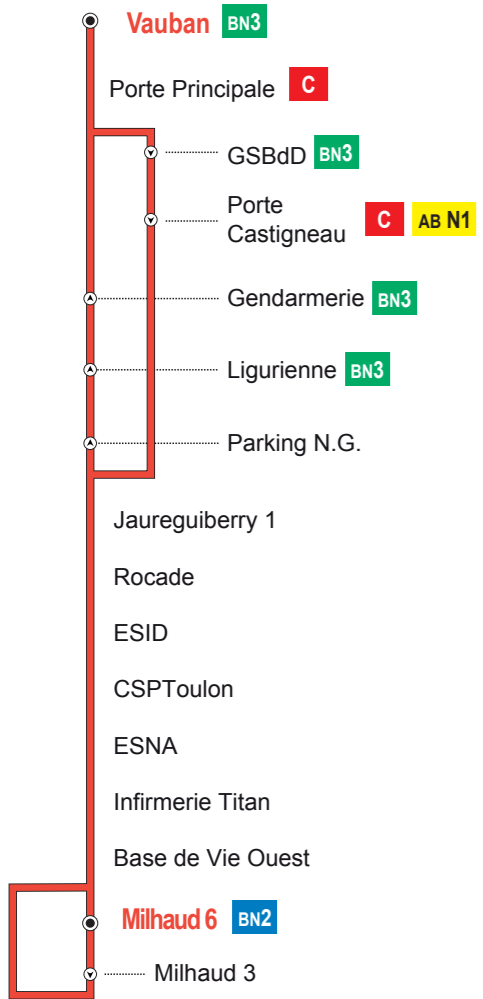

C Correspondances lignes : 1 - 6 - 8 - 9 - 10 - 11 - 11B - 15 - 18 - 19 - 20 - 23 - 29 - 36A/B - 39 - 40 - 70 - 102 - 103 - 191

Les + de la ligne

- Connexion avec le bateau-bus 8M
- Correspondance avec les lignes U, 6, 23 et 40 à Préfecture Maritime

BN1 Vauban → Milhaud 6

SEMAINE SCOLAIRE & SEMAINE VACANCES SCOLAIRES - du lundi au vendredi

	V																
Vauban (Base Navale)	06:15	06:35	06:45	07:05	07:15	07:40	08:10	15:25	15:55	15:55	16:25	16:25	16:55	16:55	17:25	17:25	17:50
Porte Principale	06:16	06:36	06:46	07:06	07:16	07:41	08:11	15:26	15:56	15:56	16:26	16:26	16:56	16:56	17:26	17:26	17:51
GSBdD	06:17	06:37	06:47	07:07	07:17	07:42	08:12	15:27	15:57	15:57	16:27	16:27	16:57	16:57	17:27	17:27	17:52
Porte Castigneau	06:17	06:37	06:47	07:07	07:17	07:42	08:12	15:27	15:57	15:57	16:27	16:27	16:57	16:57	17:27	17:27	17:52
Jaureguiberry	06:18	06:38	06:48	07:08	07:18	07:43	08:13	15:28	15:58	15:58	16:28	16:28	16:58	16:58	17:28	17:28	17:53
Rocade	06:19	06:39	06:49	07:09	07:19	07:44	08:14	15:29	15:59	15:59	16:29	16:29	16:59	16:59	17:29	17:29	17:54
ESID	06:21	06:41	06:51	07:11	07:21	07:46	08:16	15:31	16:01	16:01	16:31	16:31	17:01	17:01	17:31	17:31	17:56
CSP Toulon	06:21	06:41	06:51	07:11	07:21	07:46	08:16	15:31	16:01	16:01	16:31	16:31	17:01	17:01	17:31	17:31	17:56
ESNA	06:22	06:42	06:52	07:12	07:22	07:47	08:17	15:32	16:02	16:02	16:32	16:32	17:02	17:02	17:32	17:32	17:57
Infirmerie Titan	06:23	06:43	06:53	07:13	07:23	07:48	08:18	15:33	16:03	16:03	16:33	16:33	17:03	17:03	17:33	17:33	17:58
Base de Vie Ouest	06:23	06:43	06:53	07:13	07:23	07:48	08:18	15:33	16:03	16:03	16:33	16:33	17:03	17:03	17:33	17:33	17:58
Milhaud 6	06:25	06:45	06:55	07:15	07:25	07:50	08:20	15:35	16:05	16:05	16:35	16:35	17:05	17:05	17:35	17:35	18:00

SAMEDI, DIMANCHE & JOURS FÉRIÉS

Vauban (Base Navale)	07h10
Porte Principale	07h11
GSBdD	07h12
Porte Castigneau	07h12
Jaureguiberry	07h13
Rocade	07h14
ESID	07h16
CSP Toulon	07h16
ESNA	07h17
Infirmerie Titan	07h18
Base de Vie Ouest	07h18
Milhaud 6	07h19