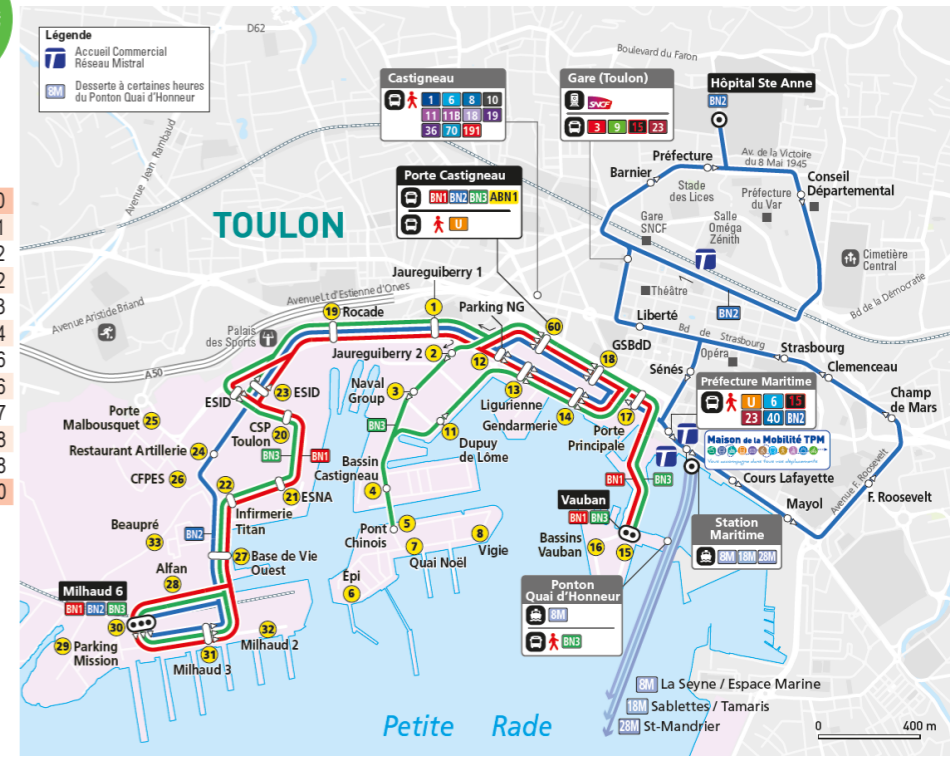

BN1 Vauban → Milhaud 6

SEMAINE SCOLAIRE & SEMAINE VACANCES SCOLAIRES - du lundi au vendredi

	V																
Vauban (Base Navale)	06:15	06:35	06:45	07:05	07:15	07:40	08:10	15:25	15:55	15:55	16:25	16:25	16:55	16:55	17:25	17:25	17:50
Porte Principale	06:16	06:36	06:46	07:06	07:16	07:41	08:11	15:26	15:56	15:56	16:26	16:26	16:56	16:56	17:26	17:26	17:51
GSBdD	06:17	06:37	06:47	07:07	07:17	07:42	08:12	15:27	15:57	15:57	16:27	16:27	16:57	16:57	17:27	17:27	17:52
Porte Castigneau	06:17	06:37	06:47	07:07	07:17	07:42	08:12	15:27	15:57	15:57	16:27	16:27	16:57	16:57	17:27	17:27	17:52
Jaureguiberry	06:18	06:38	06:48	07:08	07:18	07:43	08:13	15:28	15:58	15:58	16:28	16:28	16:58	16:58	17:28	17:28	17:53
Rocade	06:19	06:39	06:49	07:09	07:19	07:44	08:14	15:29	15:59	15:59	16:29	16:29	16:59	16:59	17:29	17:29	17:54
ESID	06:21	06:41	06:51	07:11	07:21	07:46	08:16	15:31	16:01	16:01	16:31	16:31	17:01	17:01	17:31	17:31	17:56
CSP Toulon	06:21	06:41	06:51	07:11	07:21	07:46	08:16	15:31	16:01	16:01	16:31	16:31	17:01	17:01	17:31	17:31	17:56
ESNA	06:22	06:42	06:52	07:12	07:22	07:47	08:17	15:32	16:02	16:02	16:32	16:32	17:02	17:02	17:32	17:32	17:57
Infirmerie Titan	06:23	06:43	06:53	07:13	07:23	07:48	08:18	15:33	16:03	16:03	16:33	16:33	17:03	17:03	17:33	17:33	17:58
Base de Vie Ouest	06:23	06:43	06:53	07:13	07:23	07:48	08:18	15:33	16:03	16:03	16:33	16:33	17:03	17:03	17:33	17:33	17:58
Milhaud 6	06:25	06:45	06:55	07:15	07:25	07:50	08:20	15:35	16:05	16:05	16:35	16:35	17:05	17:05	17:35	17:35	18:00

SAMEDI, DIMANCHE & JOURS FÉRIÉS

Vauban (Base Navale)	07h10
Porte Principale	07h11
GSBdD	07h12
Porte Castigneau	07h12
Jaureguiberry	07h13
Rocade	07h14
ESID	07h16
CSP Toulon	07h16
ESNA	07h17
Infirmerie Titan	07h18
Base de Vie Ouest	07h18
Milhaud 6	07h19