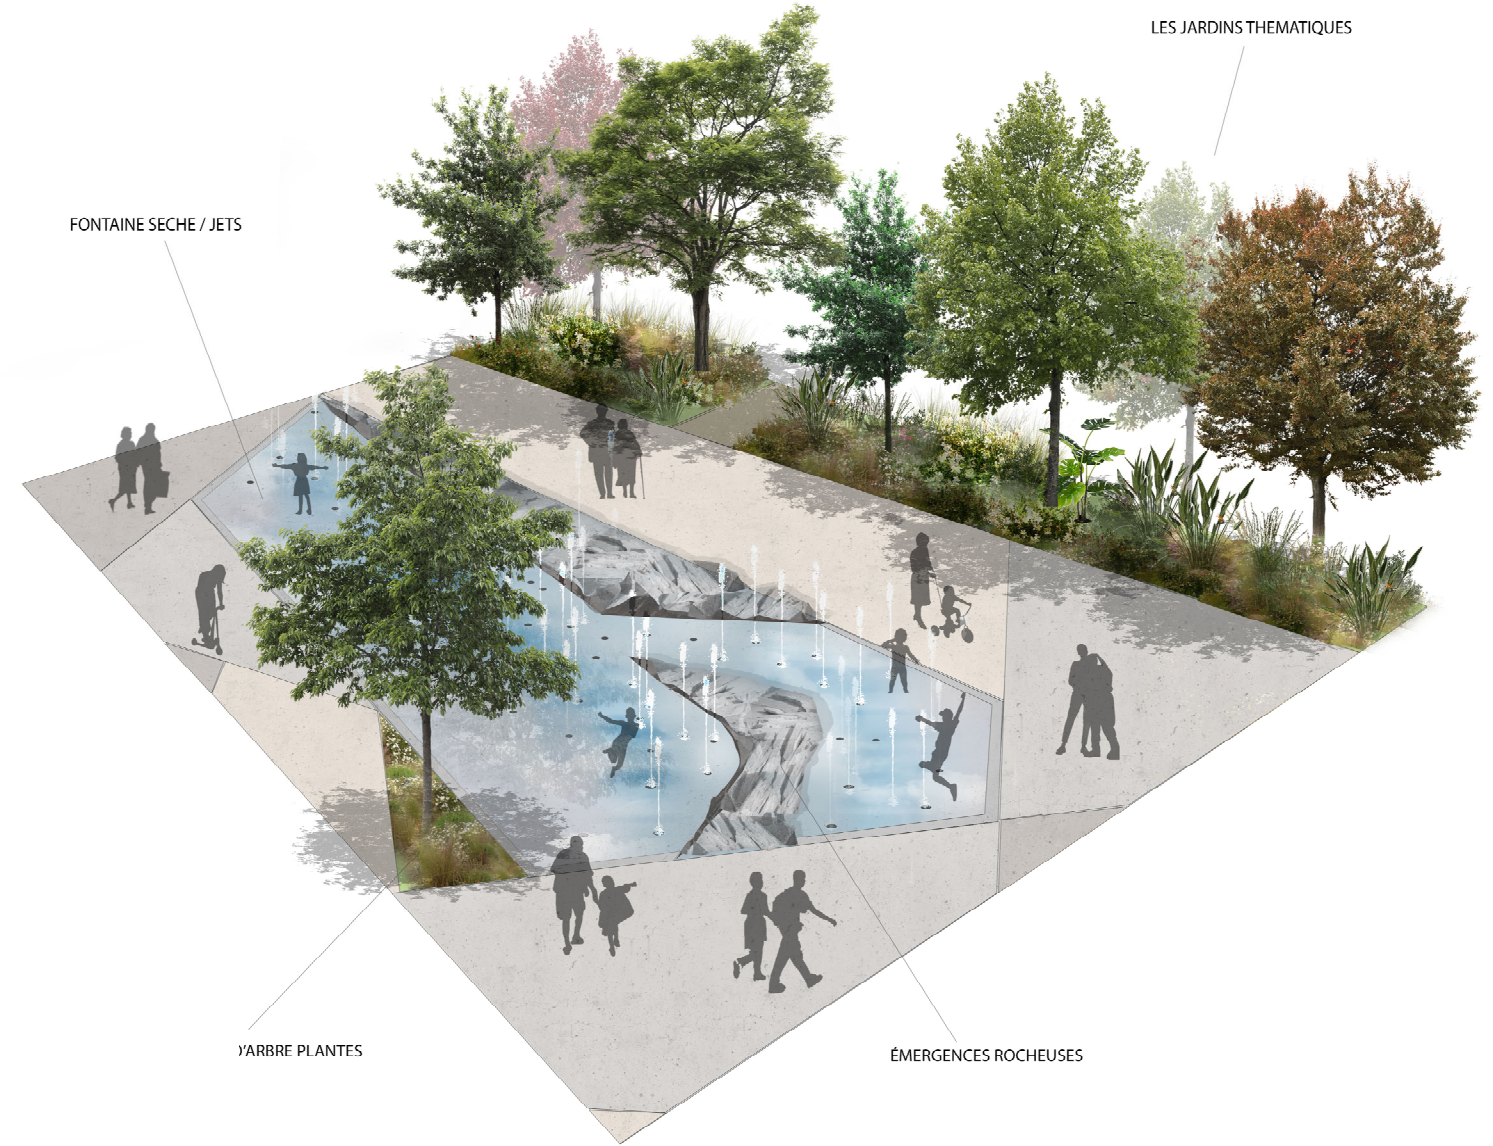

/// LE CHEMIN DE L'EAU : FONTAINE SECHE ET RIVIERE
Ambiances Fontaine sèche et vallon en mouvement (cascade et rivière)

**>> LA FONTAINE SECHE A LA CONFLUENCE
DU VALLON DE COCAGNE ET DE LA PROMENADE DES ARTS**

**>> LE VALLON EN MOUVEMENT,
EPOUSANT LE RELIEF DU PARC**